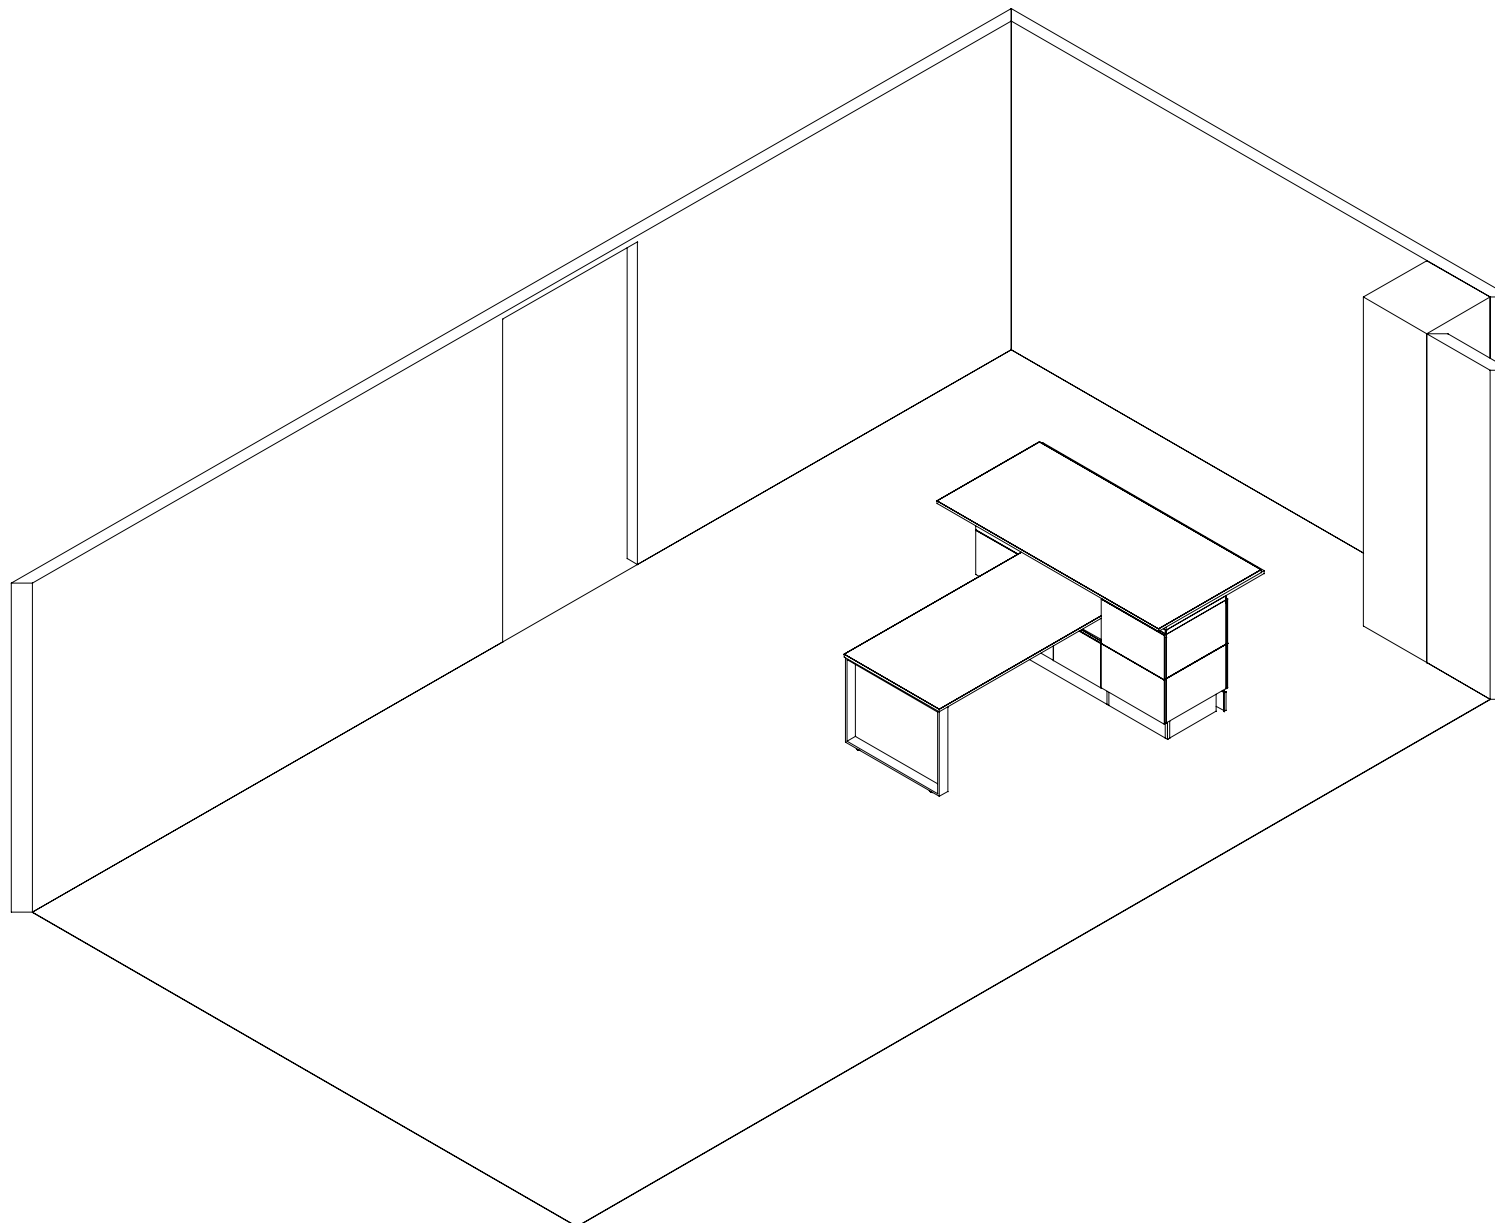

Cliente:
Customer:
ARR.TI PIU' S.R.L.

Località:
Place:
VARESE

Prov.:
Prov.:
VA

Riferimento:
Reference:
TETRIS EXPO SOLO ISOLA

Modello e Versione commerciale:
Model / Version
Tetrix Monocolore Lucida

Allestimento Maniglia:
Handle Version:
Senza maniglia Tetrix

Zoccolo:
Plint:
Alluminio sag.03 'liscio' H.15 colore Nero

Piano:
Worktop:
Quarz colore Gris Ceniza QUA