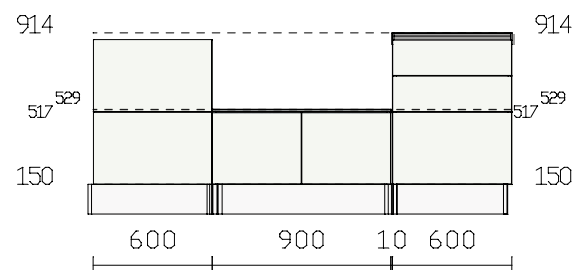

Cliente:

ARR.TI PIU' S.R.L.

Località:

VARESE

Prov.:

VA

Riferimento:

TETRIS EXPO SOLO ISOLA

Modello e Versione commerciale:

Tetrix Monocolore Lucida

Allestimento Maniglia:

Senza maniglia Tetrix

Zoccolo:

Alluminio sag.03 'liscio' H.15 colore Nero

Piano:

Quarz colore Gris Ceniza_QUA

2700 ----- 2700