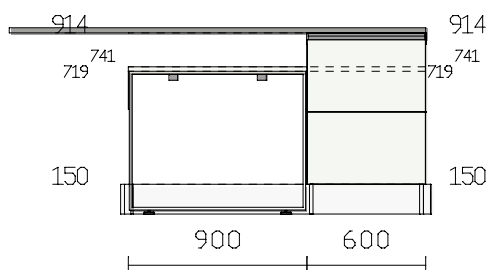

Zoccolo:

Alluminio sag.03 'liscio' H.15 colore Nero

Piano:

Quarz colore Gris Ceniza_QUA

2700 ----- 2700

Cliente:
Customer:
ARR.TI PIU' S.R.L.Località:
Place:
VARESEProv.:
Prov.:
VARiferimento:
Reference:
TETRIS EXPO SOLO ISOLAModello e Versione commerciale:
Model / Version
Tetrix Monocolore LucidaAllestimento Maniglia:
Handle Version:
Senza maniglia TetrixZoccolo:
Plint:
Alluminio sag.03 'liscio' H.15 colore NeroPiano:
Worktop:
Quarz colore Gris Ceniza QUA