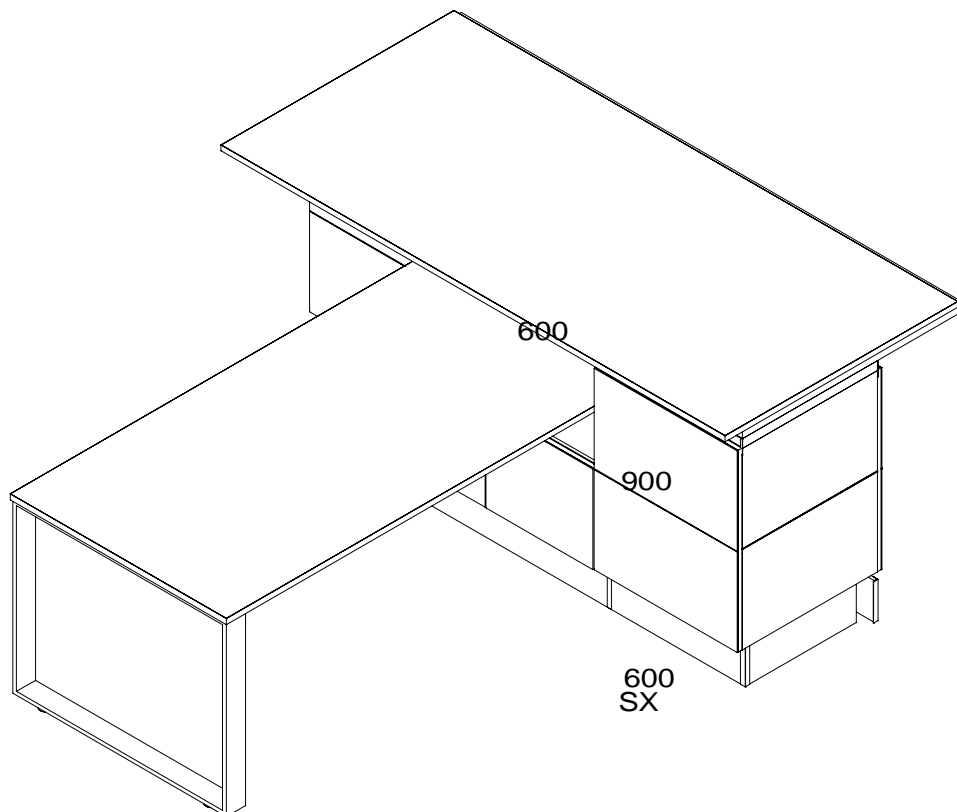

Zoccolo:

Alluminio sag.03 'liscio' H.15 colore Nero

Piano:

Quarz colore Gris Ceniza_QUA

2700 ----- 2700

Cliente:
Customer:
ARR.TI PIU' S.R.L.Località:
Place:
VARESEProv.:
Prov.:
VARiferimento:
Reference:
TETRIS EXPO SOLO ISOLAModello e Versione commerciale:
Model / Version
Tetrix Monocolore LucidaAllestimento Maniglia:
Handle Version:
Senza maniglia TetrixZoccolo:
Plint:
Alluminio sag.03 'liscio' H.15 colore NeroPiano:
Worktop:
Quarz colore Gris Ceniza QUA