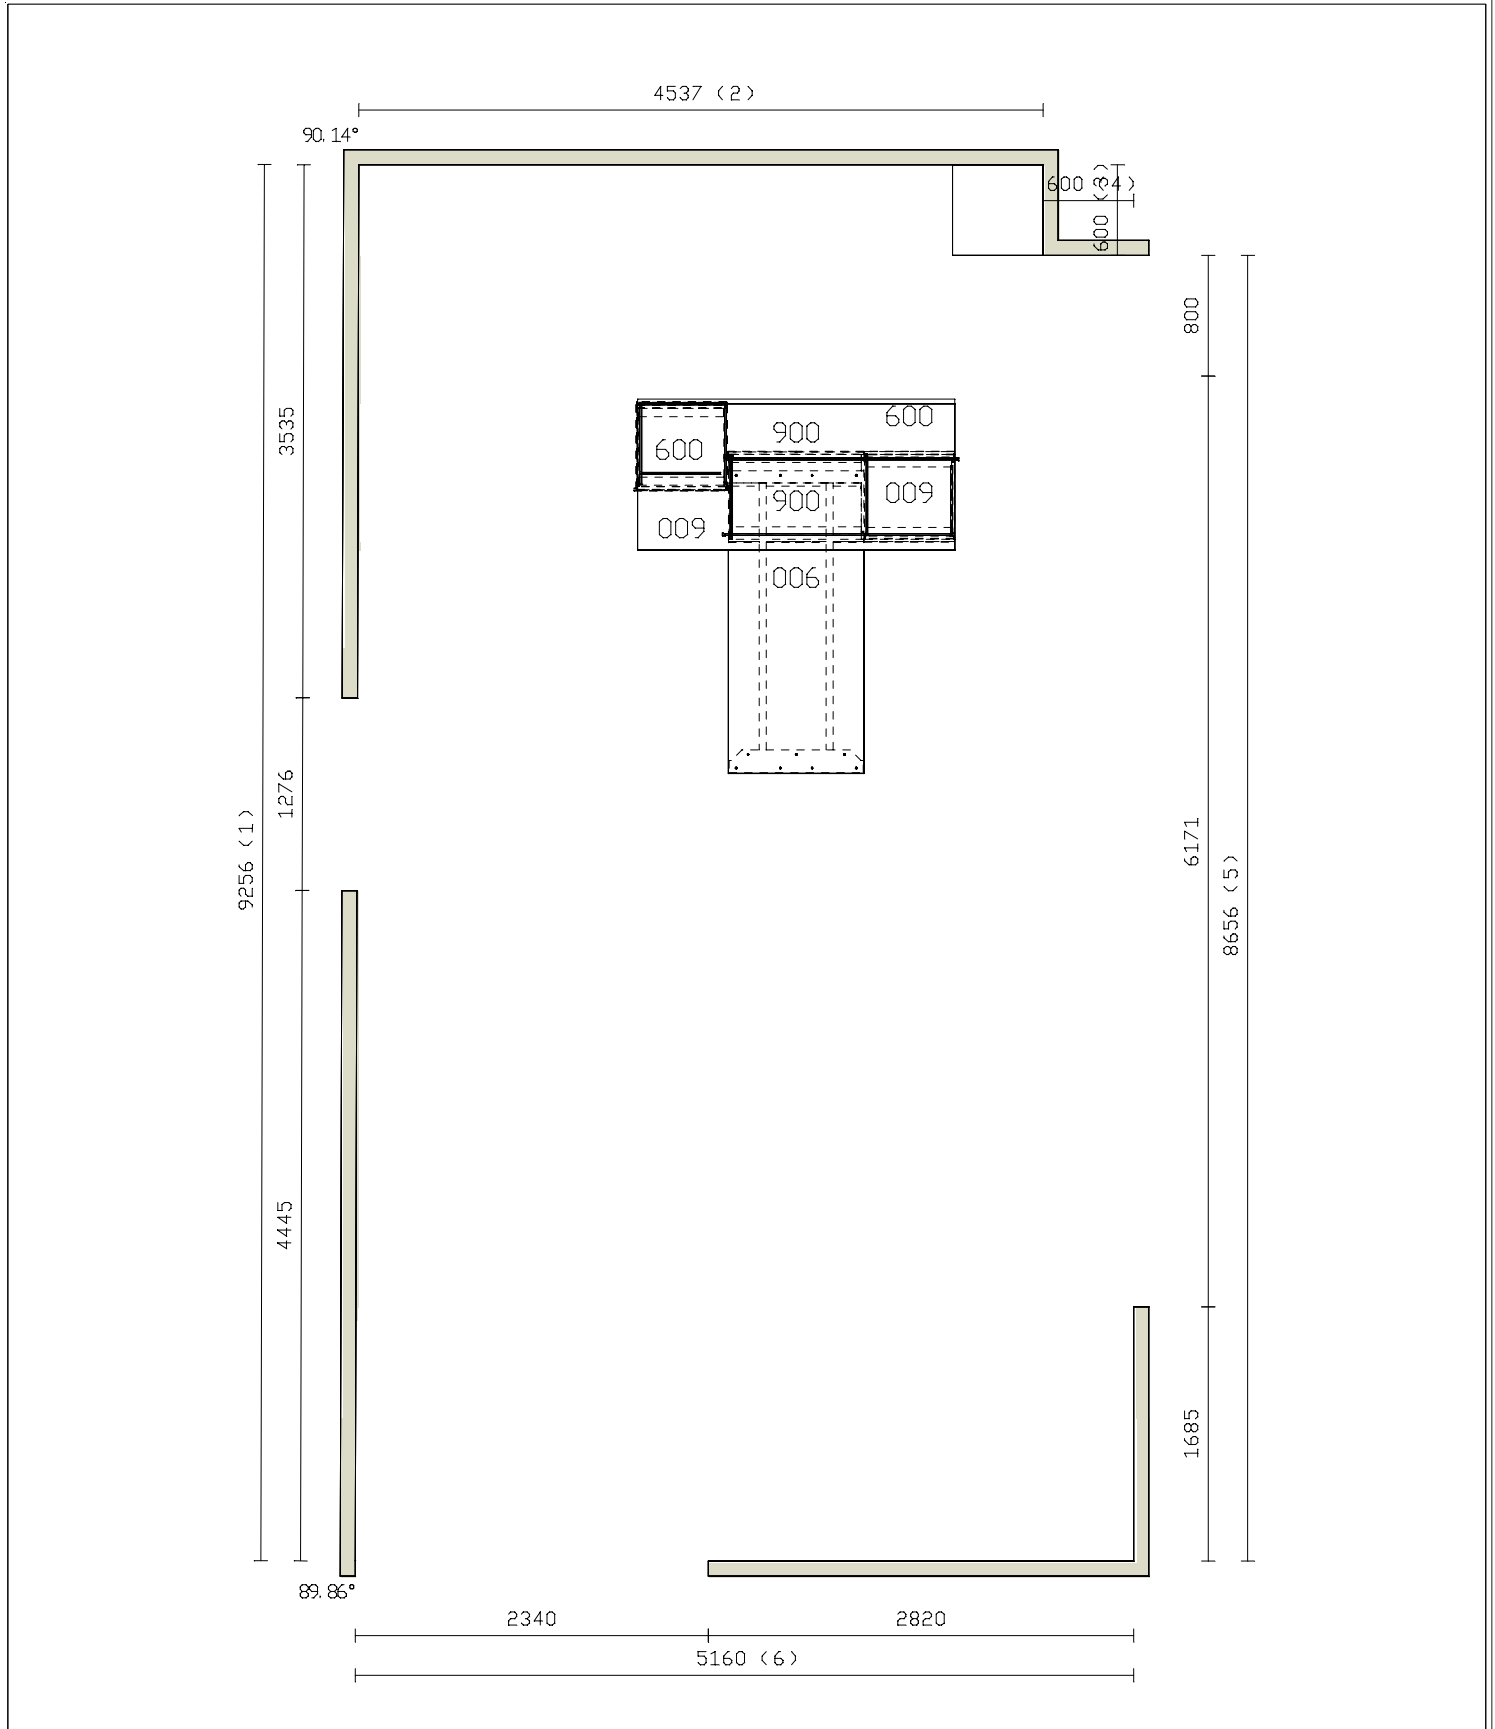

Cliente:
ARR.TI PIU' S.R.L.

Località:
VARESE

Prov.: **VA** Riferimento: **TETRIS EXPO SOLO ISOLA** Piano: **Quarz colore Gris Ceniza_QUA**

Modello e Versione commerciale: **Tetrix Monocolore Lucida** Allestimento Maniglia: **Senza maniglia Tetrix** Zoccolo: **Alluminio sag.03 'liscio' H.15 colore Nero**

presa acqua e scarico

attacco gas

camino per cappa

Data Creazione Disegno:

17/01/2013

Ora Creazione Disegno:

18:47

Scala:

VA

Riferimento:

TETRIS EXPO SOLO ISOLA

Modello e Versione commerciale:

Tetrix Monocolore Lucida

Allestimento Maniglia:

Senza maniglia Tetrix

Zoccolo:

Prov.:

VA

Riferimento:

TETRIS EXPO SOLO ISOLA

Modello e Versione commerciale:

Tetrix Monocolore Lucida

Allestimento Maniglia:

Senza maniglia Tetrix