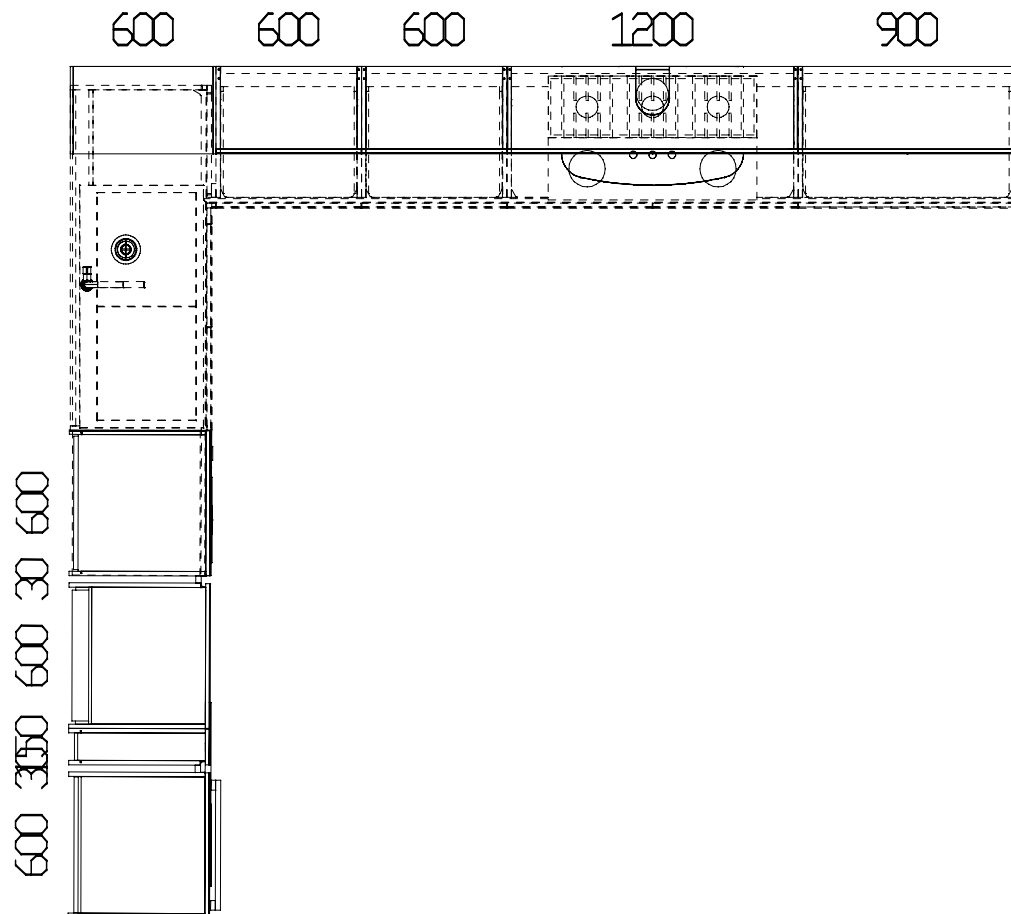

Cliente:
Customer:
ARR.TI PIU' S.R.L.

Località:
Place:
VARESE

Prov.:
Prov.:
VA

Riferimento:
Reference:
TETRIS EXPO SOLO CUCINA

Modello e Versione commerciale:
Model / Version:
Tetrix Monocolore Lucida

Allestimento Maniglia:
Handle Version:
Senza maniglia Tetrix

Zoccolo:
Plint:
Alluminio sag.03 'liscio' H.15 colore Nero

Piano:
Worktop:
Quarz colore Gris Ceniza_QUA

PENSILI

WALL UNIT

BASI

BASE UNIT