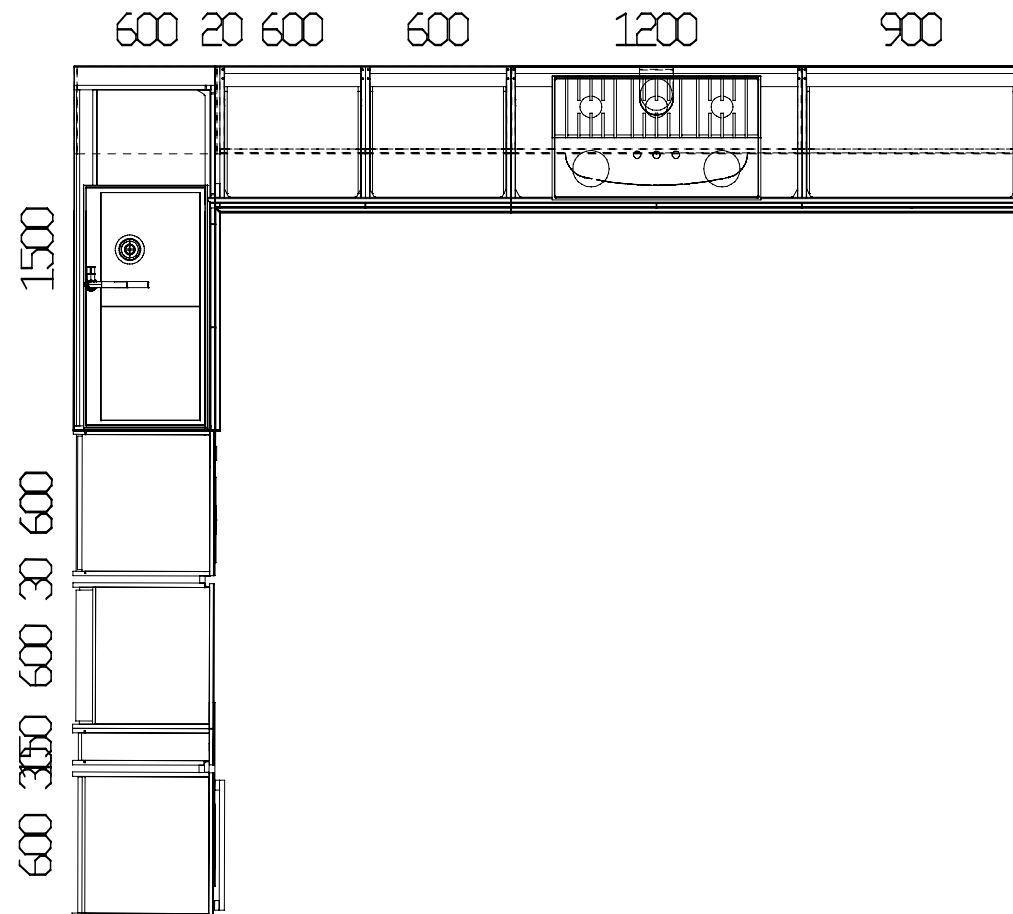

Cliente:
Customer:
ARR.TI PIU' S.R.L.

Località:
Place:
VARESE

Prov.:
Prov.:
VA

Riferimento:
Reference:
TETRIS EXPO SOLO CUCINA

Modello e Versione commerciale:
Model / Version:
Tetrix Monocolore Lucida

Allestimento Maniglia:
Handle Version:
Senza maniglia Tetrix

Zoccolo:
Plint:
Alluminio sag.03 'liscio' H.15 colore Nero

Piano:
Worktop:
Quarz colore Gris Ceniza_QUA

PENSILI

WALL UNIT

BASI

BASE UNIT