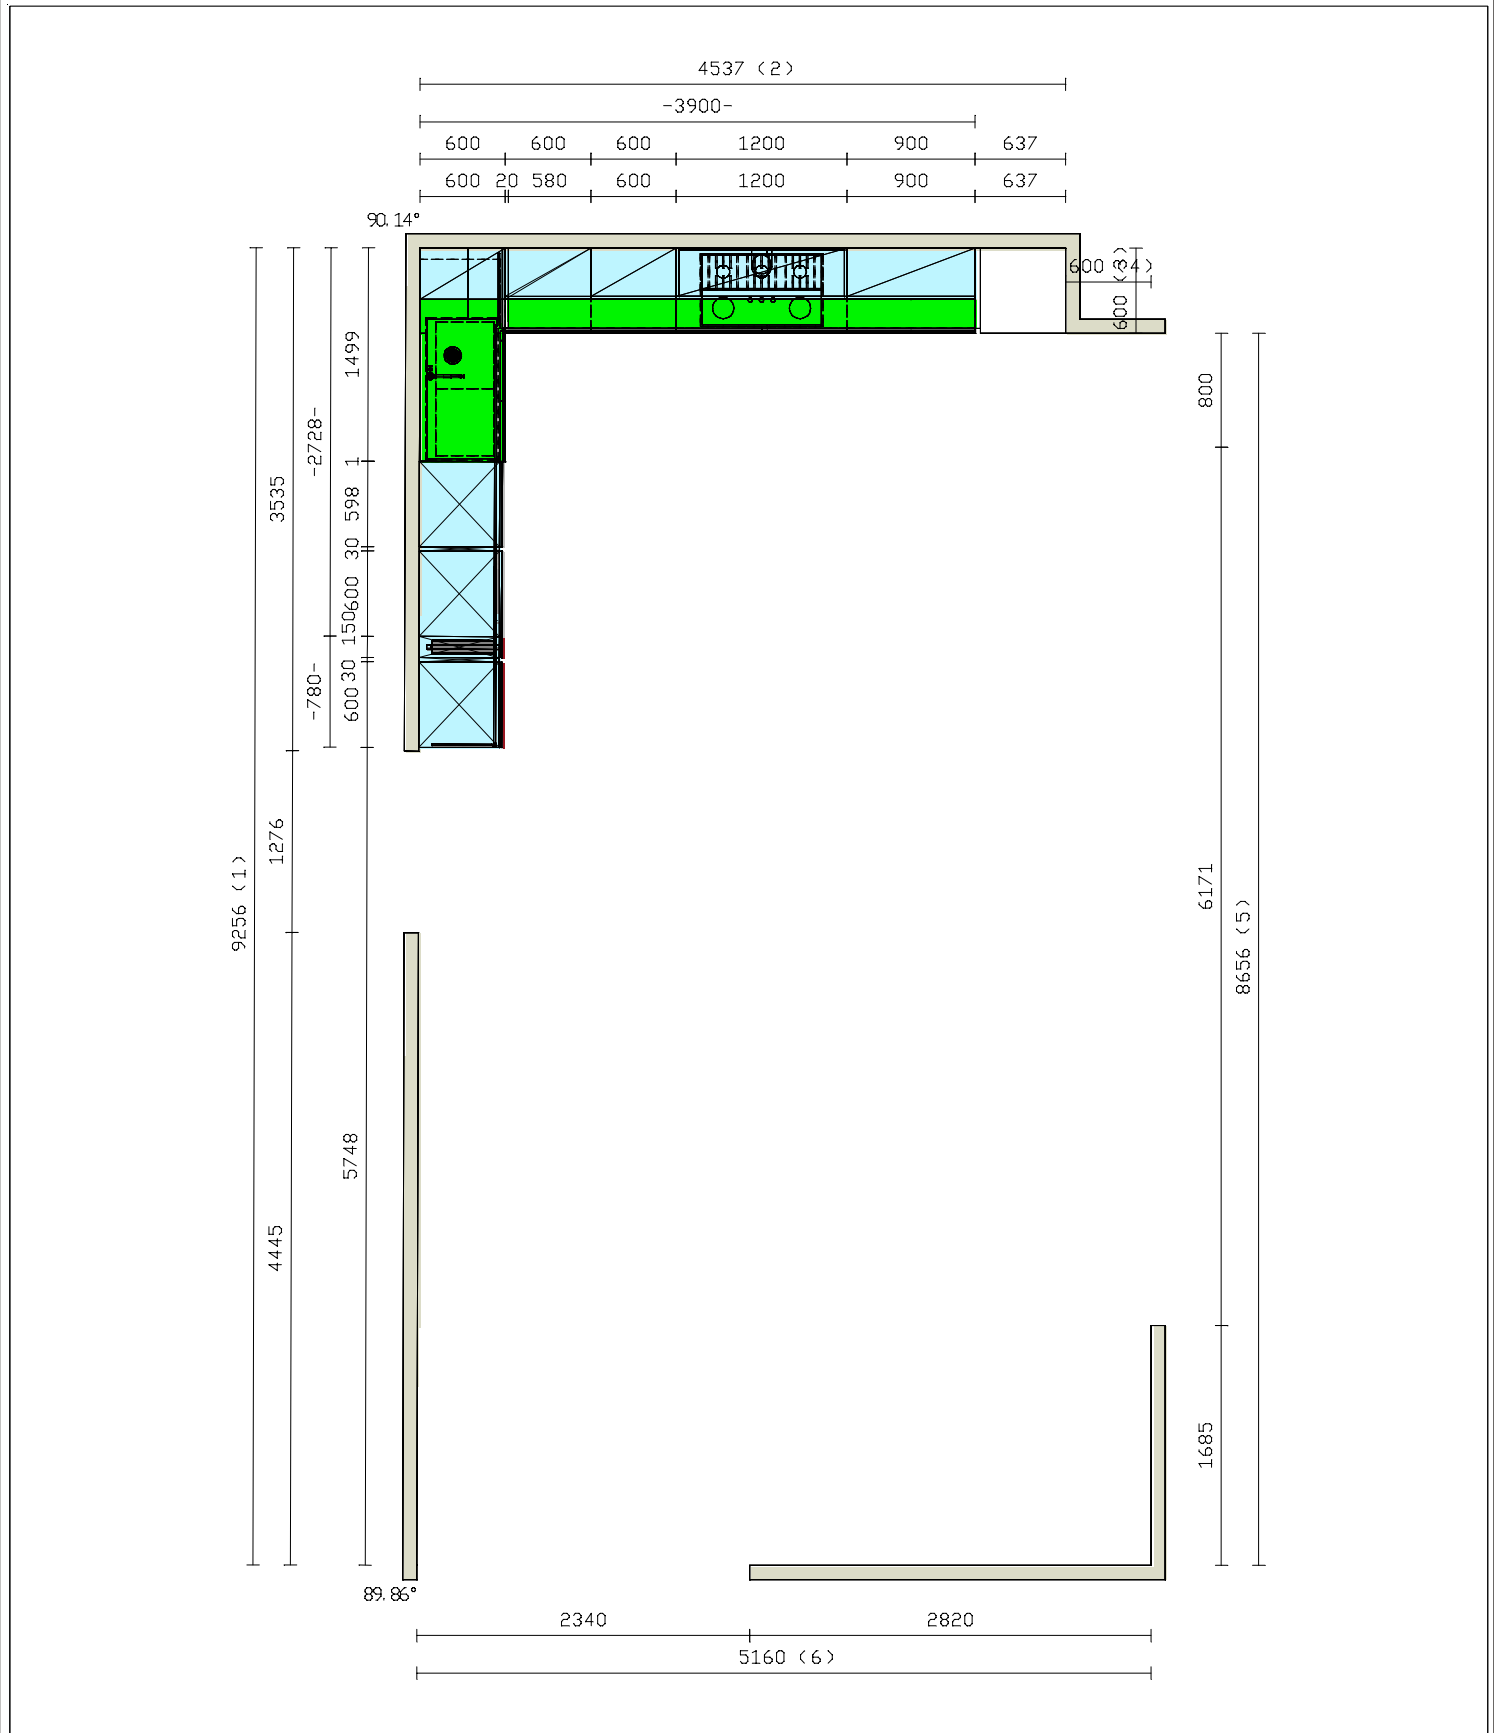

Zoccolo:
Plint:
Alluminio sag.03 'liscio' H.15 colore Nero

Piano:
Worktop:
Quarz colore Gris Ceniza_QUA

PENSILI

WALL UNIT

BASI

BASE UNIT

Cliente:
ARR.TI PIU' S.R.L.

Località:
VARESE

Prov.:
VA

Piano:
TETRIS EXPO SOLO CUCINA

Modello e Versione commerciale:
Tetrix Monocolore Lucida

Allestimento Maniglia:
Senza maniglia Tetrix

Zoccolo:
Alluminio sag.03 'liscio' H.15 colore Nero

presa acqua e scarico

Riferimento:

TETRIS EXPO SOLO CUCINA

Modello e Versione commerciale:

Tetrix Monocolore Lucida

Allestimento Maniglia:

Senza maniglia Tetrix

Zoccolo:

Alluminio sag.03 'liscio' H.15 colore Nero