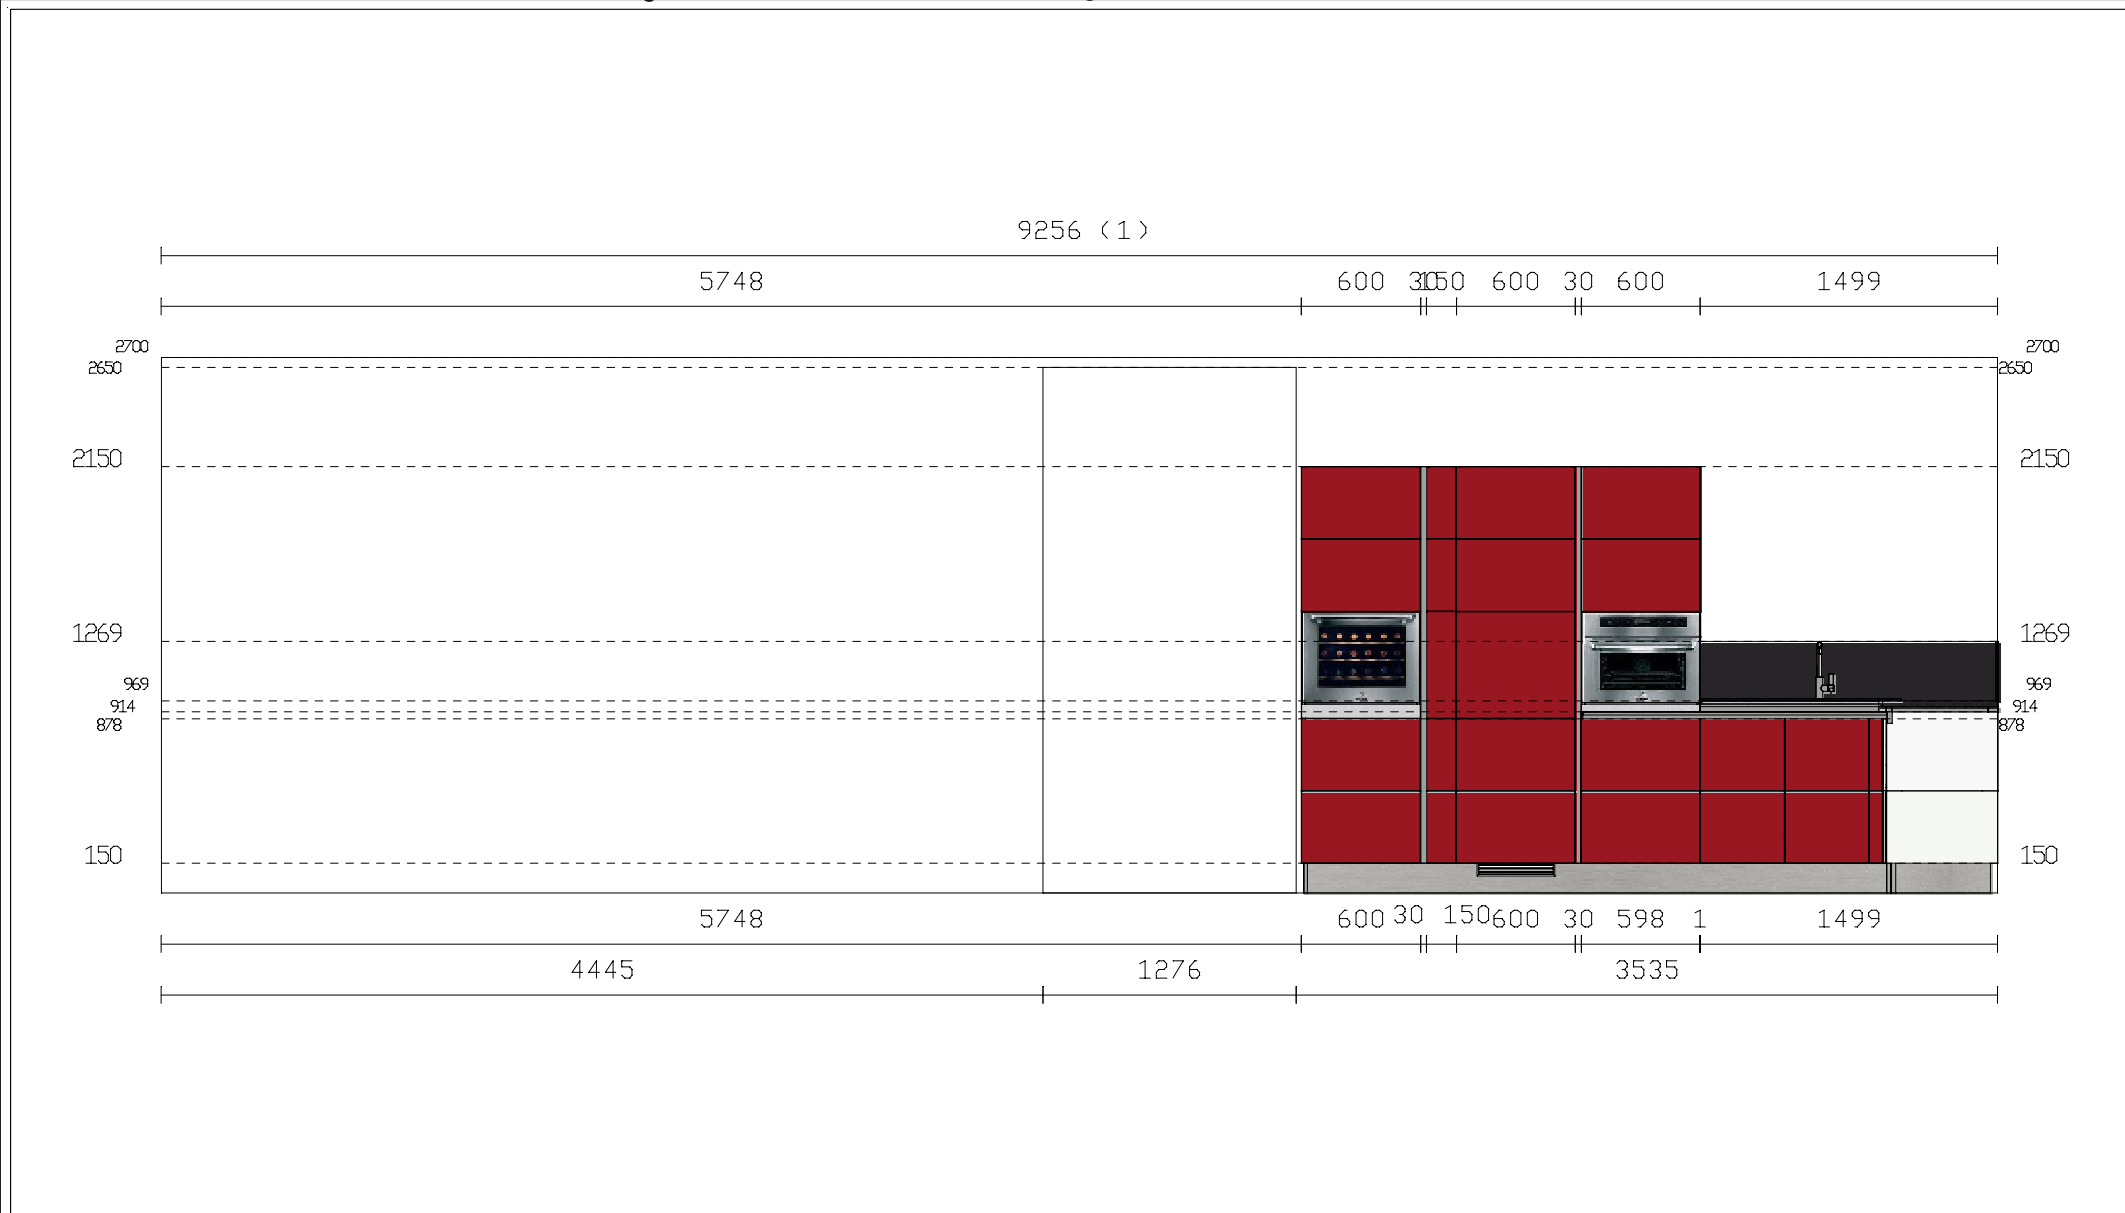

Prov.:
VA

Piano:
TETRIS EXPO SOLO CUCINA

Modello e Versione commerciale:
Tetrix Monocolore Lucida

Allestimento Maniglia:
Senza maniglia Tetrix

Zoccolo:
Alluminio sag.03 'liscio' H.15 colore Nero

presa acqua e scarico

Riferimento:

TETRIS EXPO SOLO CUCINA

Modello e Versione commerciale:

Tetrix Monocolore Lucida

Allestimento Maniglia:

Senza maniglia Tetrix

Zoccolo:

Alluminio sag.03 'liscio' H.15 colore Nero

Piano:

Quarz colore Gris Ceniza_QUA

Cliente:
ARR.TI PIU' S.R.L.

Località:
VARESE

Prov.:
VA

Riferimento:
TETRIS EXPO SOLO CUCINA

Modello e Versione commerciale:

Tetrix Monocolore Lucida

Allestimento Maniglia:

Senza maniglia Tetrix

Zoccolo:

Alluminio sag.03 'liscio' H.15 colore Nero

Piano:

Quarz colore Gris Ceniza_QUA

Cliente:
Customer:
ARR.TI PIU' S.R.L.Località:
Place:
VARESEProv.:
Prov.:
VARiferimento:
Reference:
TETRIS EXPO SOLO CUCINAModello e Versione commerciale:
Model / Version
Tetrix Monocolore LucidaAllestimento Maniglia:
Handle Version:
Senza maniglia TetrixZoccolo:
Plint:
Alluminio sag.03 'liscio' H.15 colore NeroPiano:
Worktop:
Quarz colore Gris Ceniza QUA