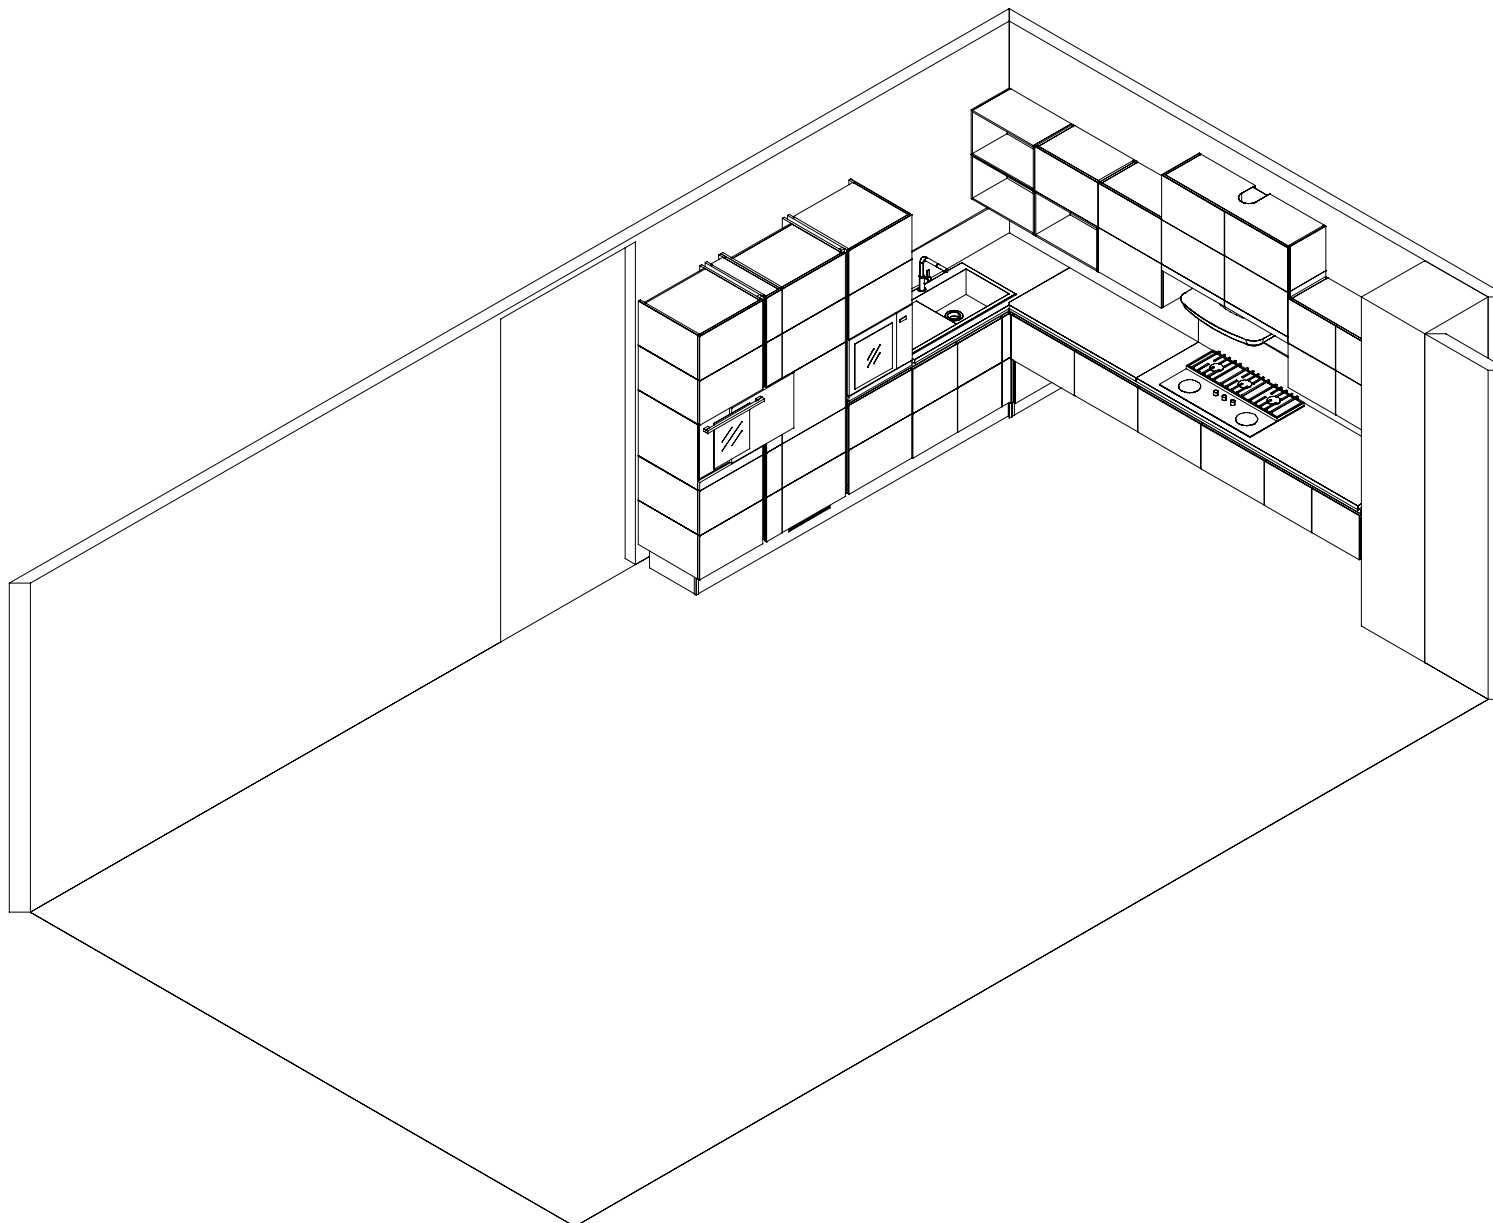

Allestimento Maniglia:

Senza maniglia Tetrix

Zoccolo:

Alluminio sag.03 'liscio' H.15 colore Nero

Piano:

Quarz colore Gris Ceniza_QUA

Cliente:
Customer:
ARR.TI PIU' S.R.L.Località:
Place:
VARESEProv.:
Prov.:
VARiferimento:
Reference:
TETRIS EXPO SOLO CUCINAModello e Versione commerciale:
Model / Version
Tetrix Monocolore LucidaAllestimento Maniglia:
Handle Version:
Senza maniglia TetrixZoccolo:
Plint:
Alluminio sag.03 'liscio' H.15 colore NeroPiano:
Worktop:
Quarz colore Gris Ceniza QUA