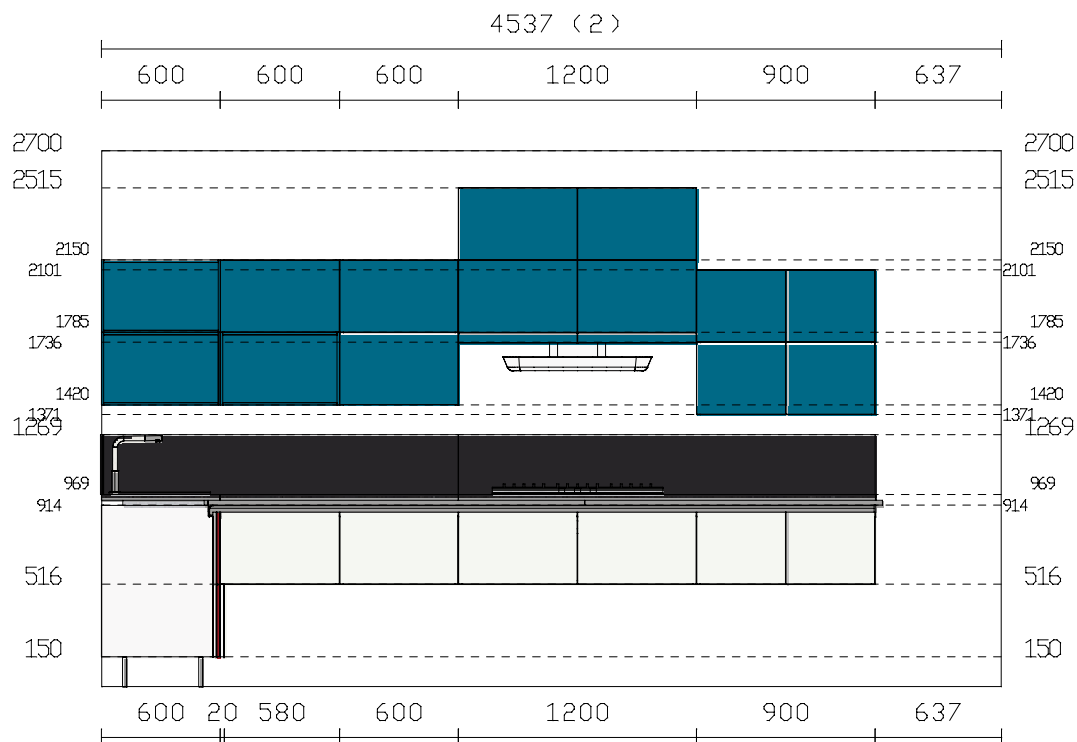

Allestimento Maniglia:

Senza maniglia Tetrix

Zoccolo:

Alluminio sag.03 'liscio' H.15 colore Nero

Piano:

Quarz colore Gris Ceniza_QUA

Cliente:
Customer:
ARR.TI PIU' S.R.L.Località:
Place:
VARESEProv.:
Prov.:
VARiferimento:
Reference:
TETRIS EXPO SOLO CUCINAModello e Versione commerciale:
Model / Version
Tetrix Monocolore LucidaAllestimento Maniglia:
Handle Version:
Senza maniglia TetrixZoccolo:
Plint:
Alluminio sag.03 'liscio' H.15 colore NeroPiano:
Worktop:
Quarz colore Gris Ceniza QUA

Cliente:
Customer:
ARR.TI PIU' S.R.L.Località:
Place:
VARESEProv.:
Prov.:
VARiferimento:
Reference:
TETRIS EXPO SOLO CUCINAModello e Versione commerciale:
Model / Version
Tetrix Monocolore LucidaAllestimento Maniglia:
Handle Version:
Senza maniglia TetrixZoccolo:
Plint:
Alluminio sag.03 'liscio' H.15 colore NeroPiano:
Worktop:
Quarz colore Gris Ceniza QUA