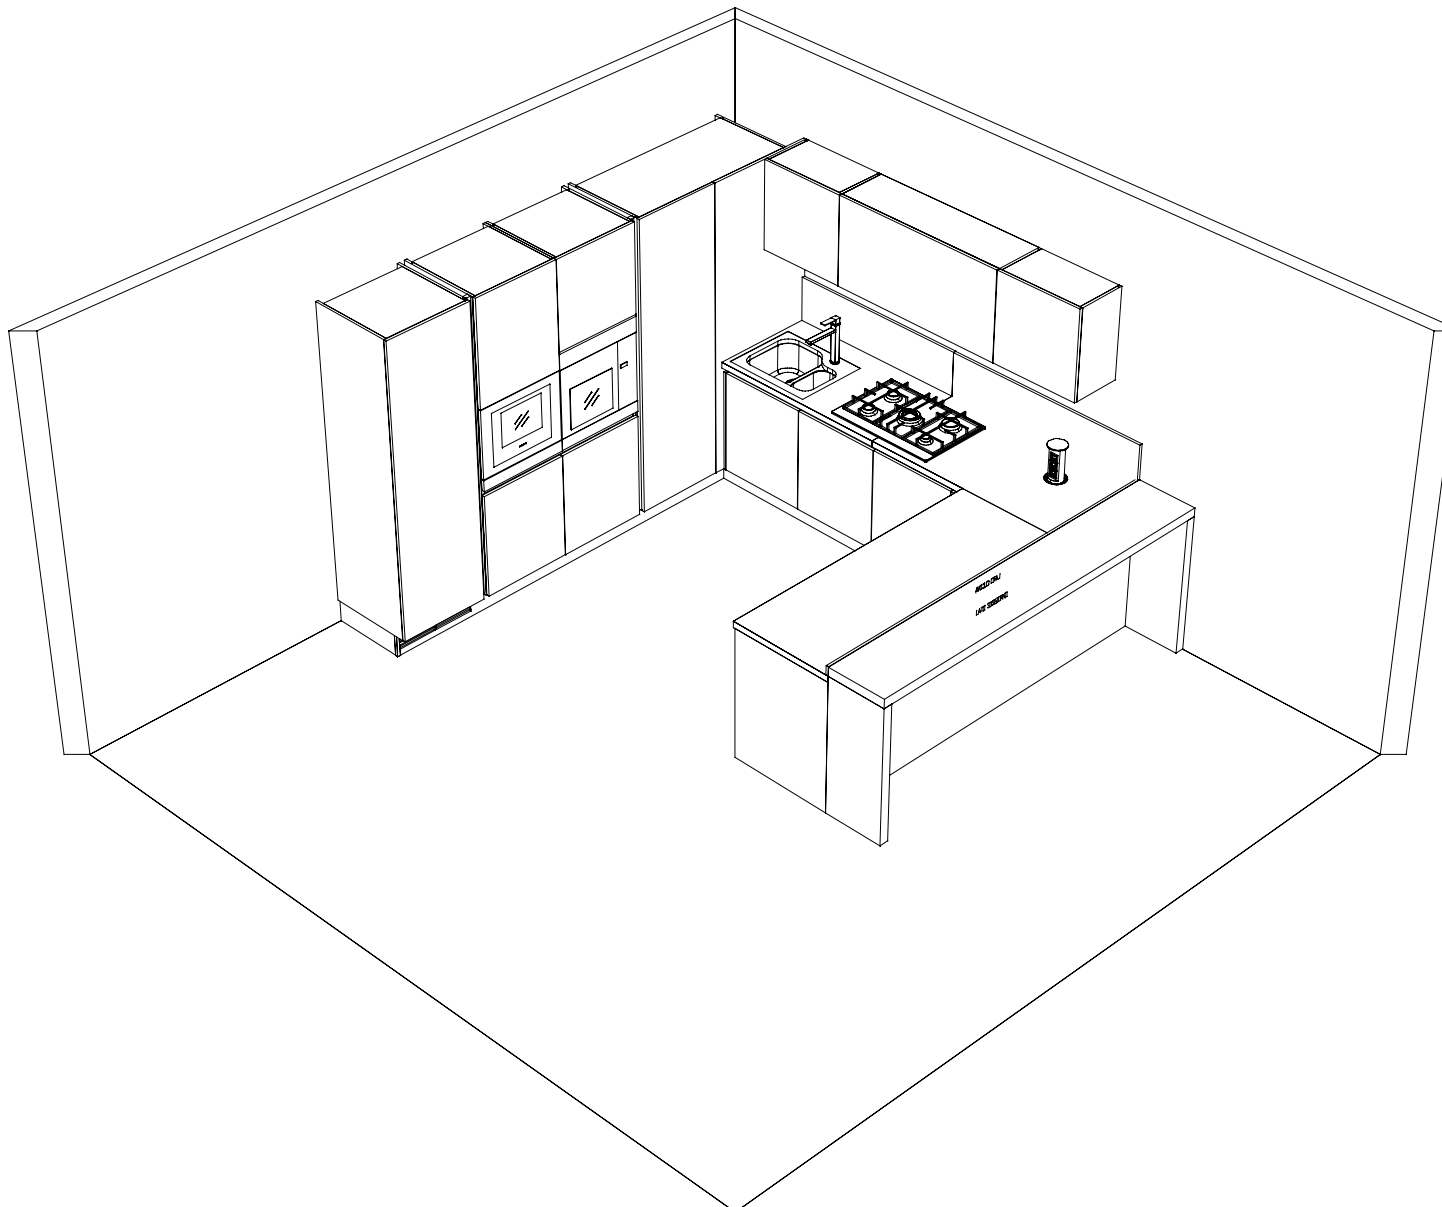

Allestimento Maniglia:
 Handle Version:
Man. 'ROAD' Acciaio Cod.90

Zoccolo:
 Plint:
Alluminio sag.03 'liscio' H.15 colore Acciaio all.

Piano:
 Worktop:
Granito colore Silver Grey Em. GRA

Cliente:
 Customer:
ARR.TI PIU' S.R.L.