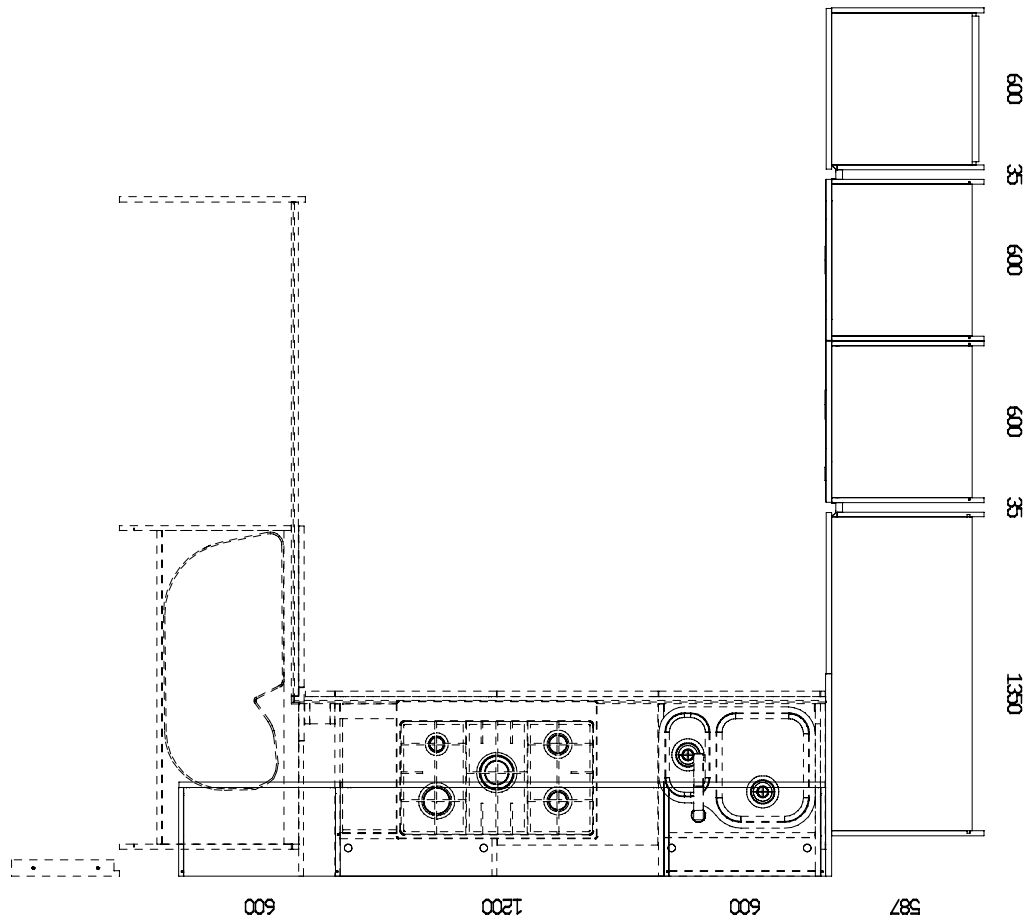

Allestimento Maniglia:
Handle Version:
Man. 'ROAD' Acciaio Cod.90
WALL UNIT

Zoccolo:
Plint:
Alluminio sag.03 'liscio' H.15 colore Acciaio all.
BASI

Piano:
Worktop:
Granito colore Silver Grey Em. GRA
BASE UNIT