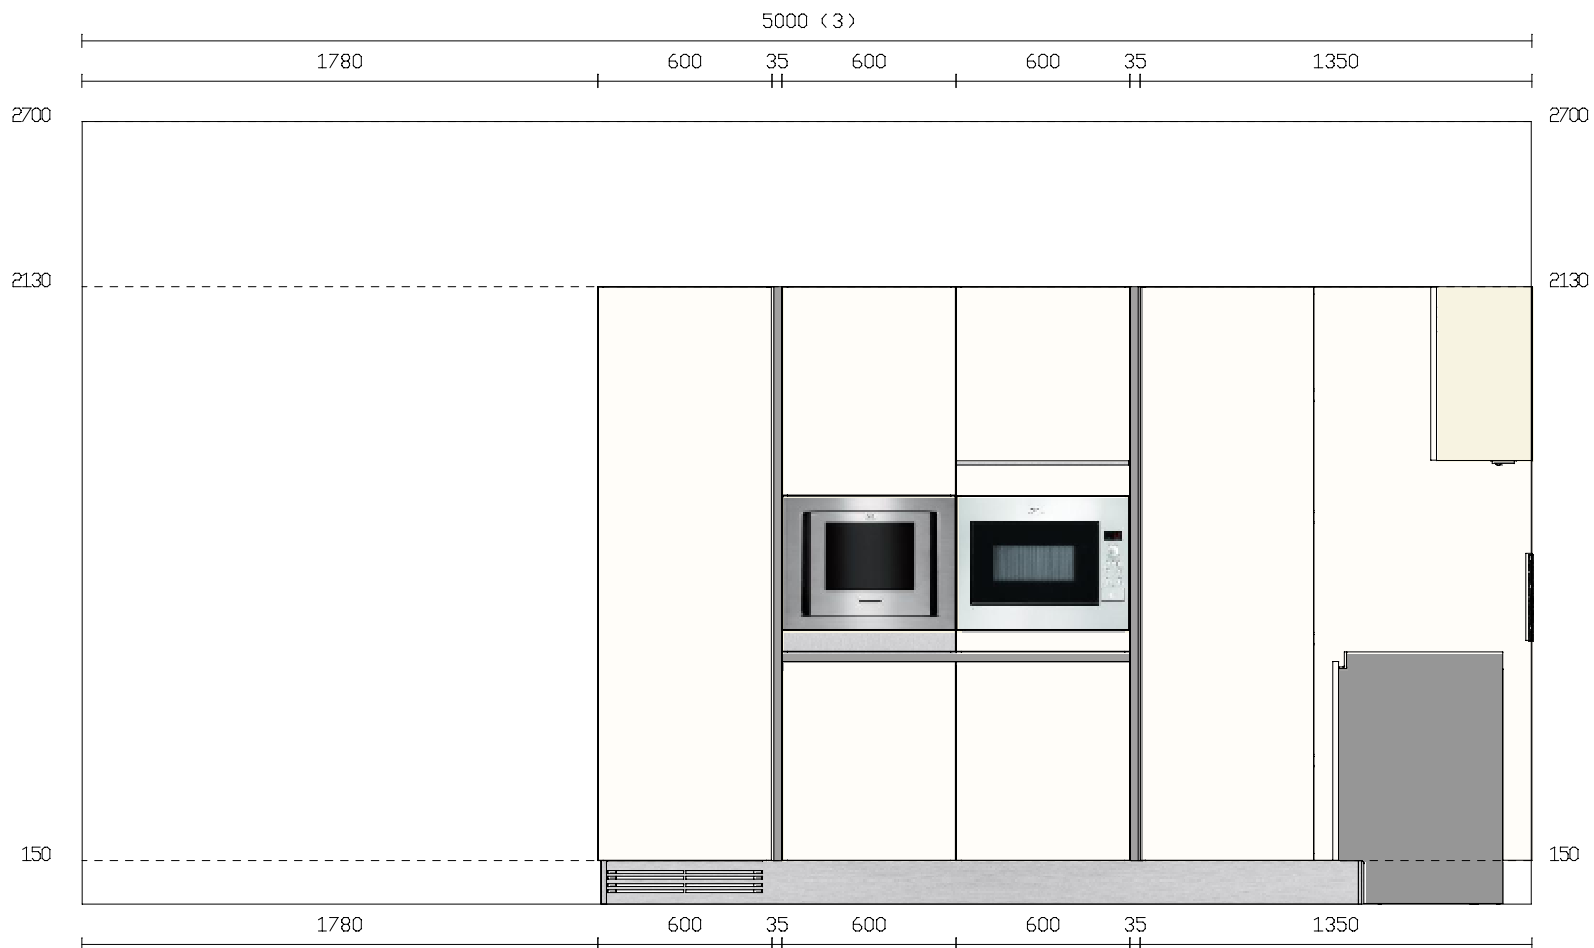

Modello e Versione commerciale:

One Piana Laccato Lucido Easy

Allestimento Maniglia:

Man. 'ROAD' Acciaio Cod.90

Zoccolo:

Alluminio sag.03 'liscio' H.15 colore Acciaio all.

Piano:

Granito colore Silver Grey Em. GRA