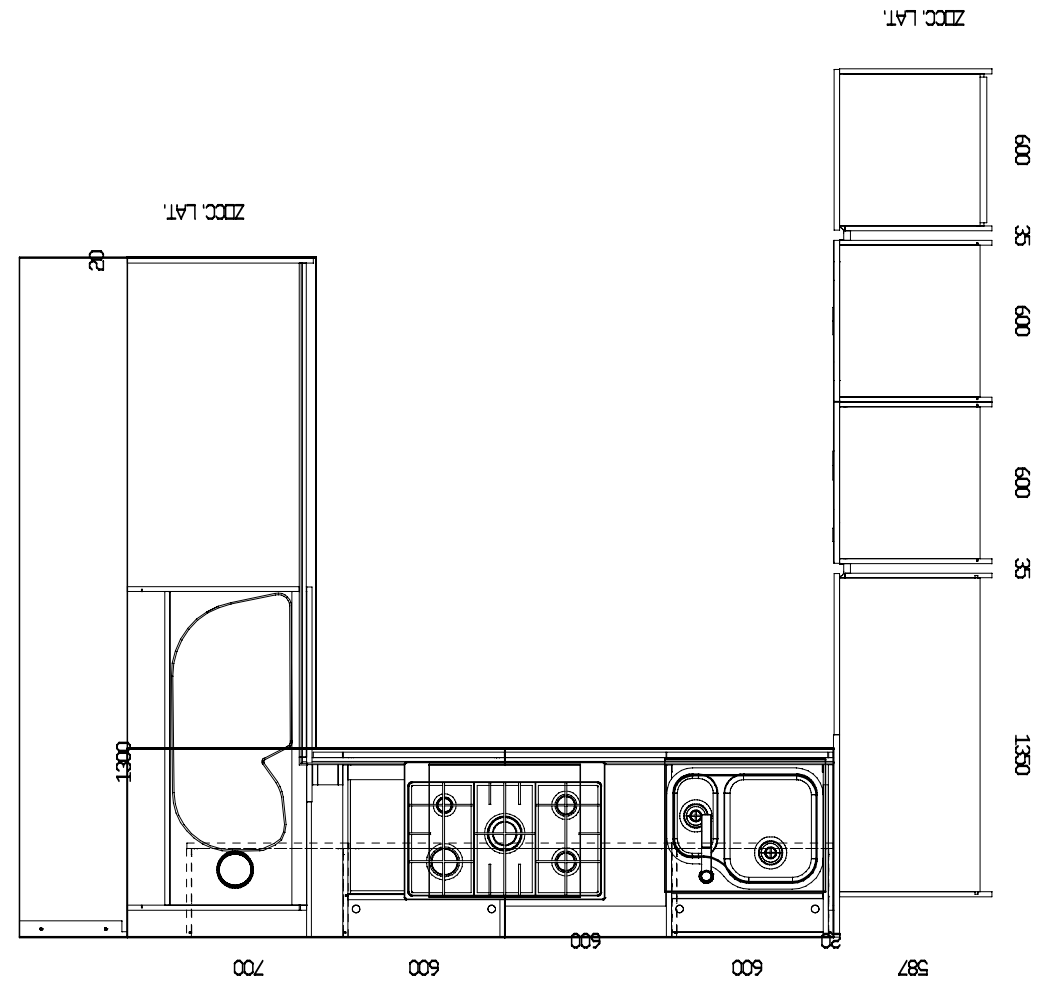

Allestimento Maniglia:
Handle Version:
Man. 'ROAD' Acciaio Cod.90
WALL UNIT

Zoccolo:
Plint:
Alluminio sag.03 'liscio' H.15 colore Acciaio all.
BASI

Piano:
Worktop:
Granito colore Silver Grey Em. GRA
BASE UNIT

Modello e Versione commerciale:

One Piana Laccato Lucido Easy

Allestimento Maniglia:

Man. 'ROAD' Acciaio Cod.90

Zoccolo:

Alluminio sag.03 'liscio' H.15 colore Acciaio all.

Piano:

Granito colore Silver Grey Em. GRA