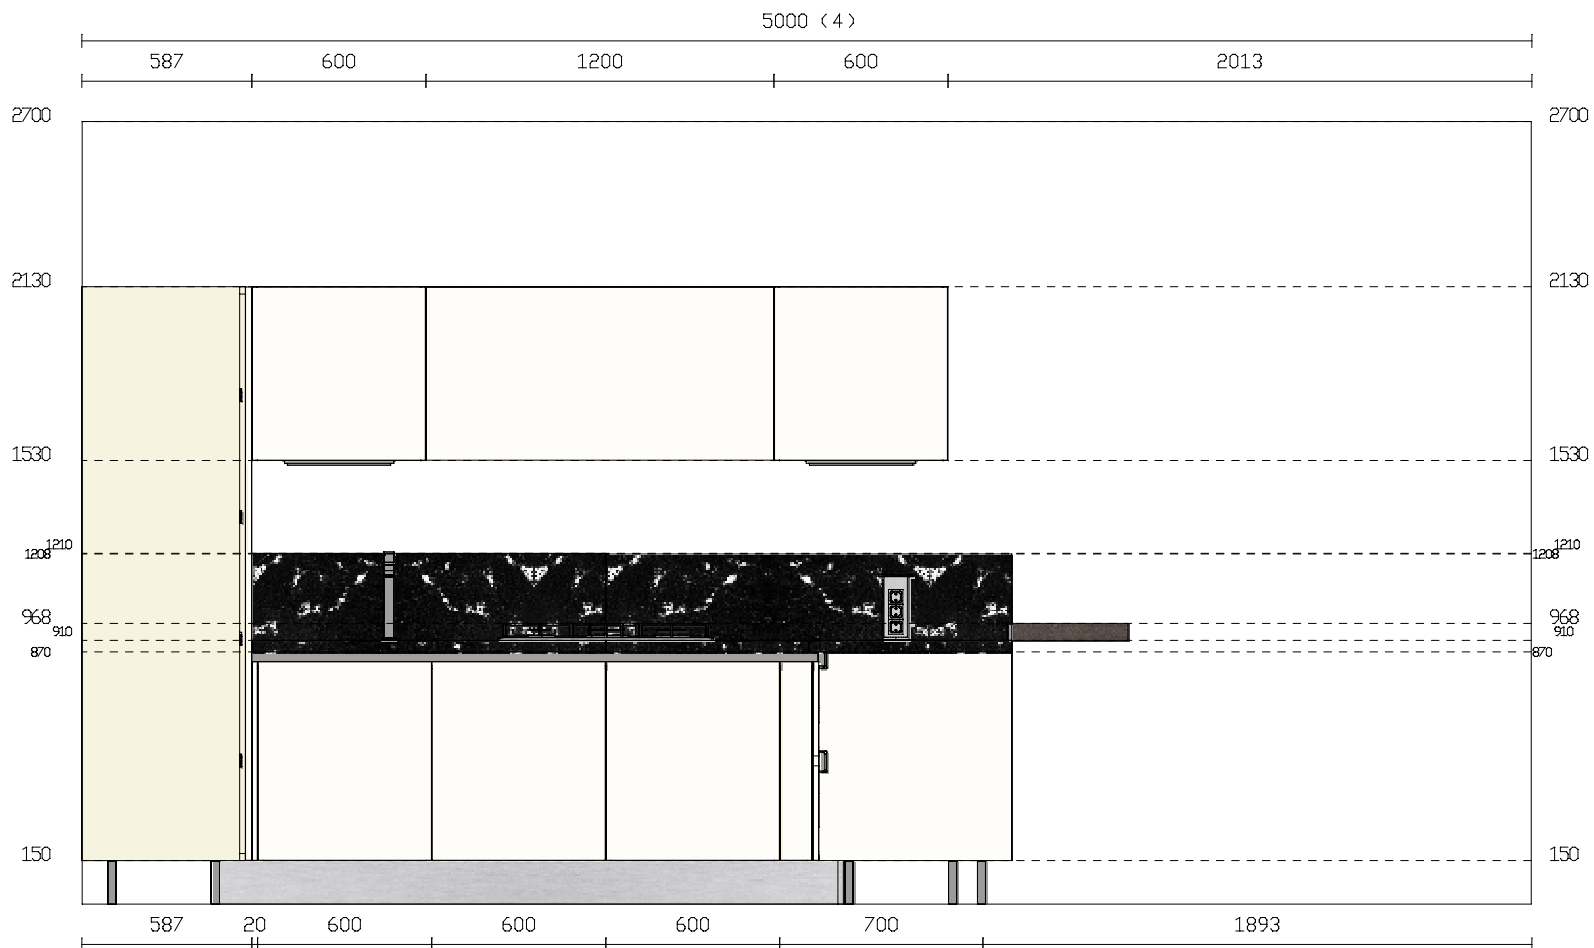

Modello e Versione commerciale:

One Piana Laccato Lucido Easy

Allestimento Maniglia:

Man. 'ROAD' Acciaio Cod.90

Zoccolo:

Alluminio sag.03 'liscio' H.15 colore Acciaio all.

Piano:

Granito colore Silver Grey Em. GRA