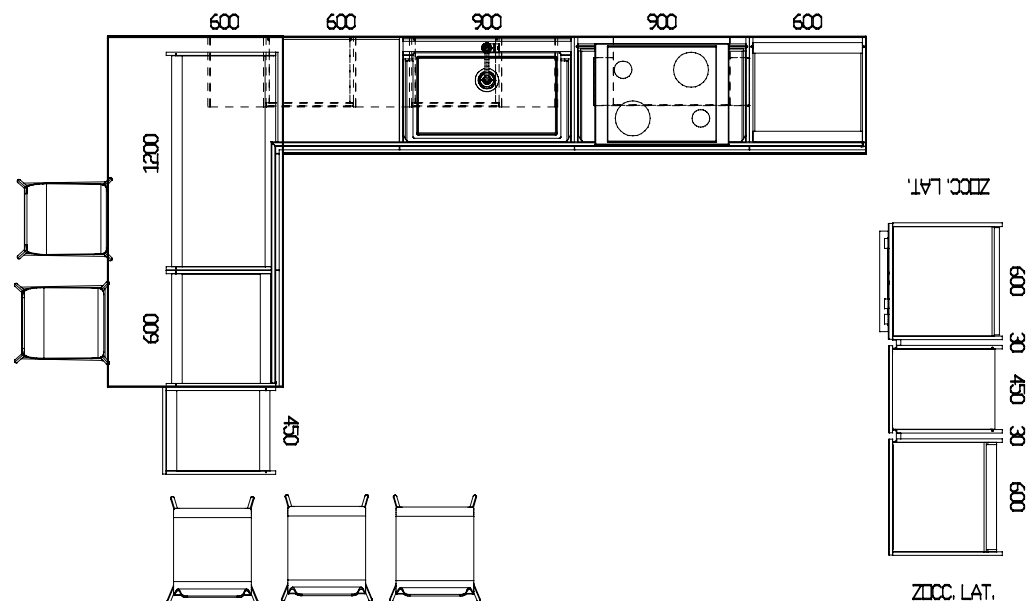

Zoccolo:
Plint:
Pvc rivestito H.10 colore Alluminio fin.Acciaio

Piano:
Worktop:
Quarz colore Phuket_QUA

PENSILI

WALL UNIT

BASI

BASE UNIT

Cliente:
ARR.TI PIU' S.R.L.

Località:
VARESE