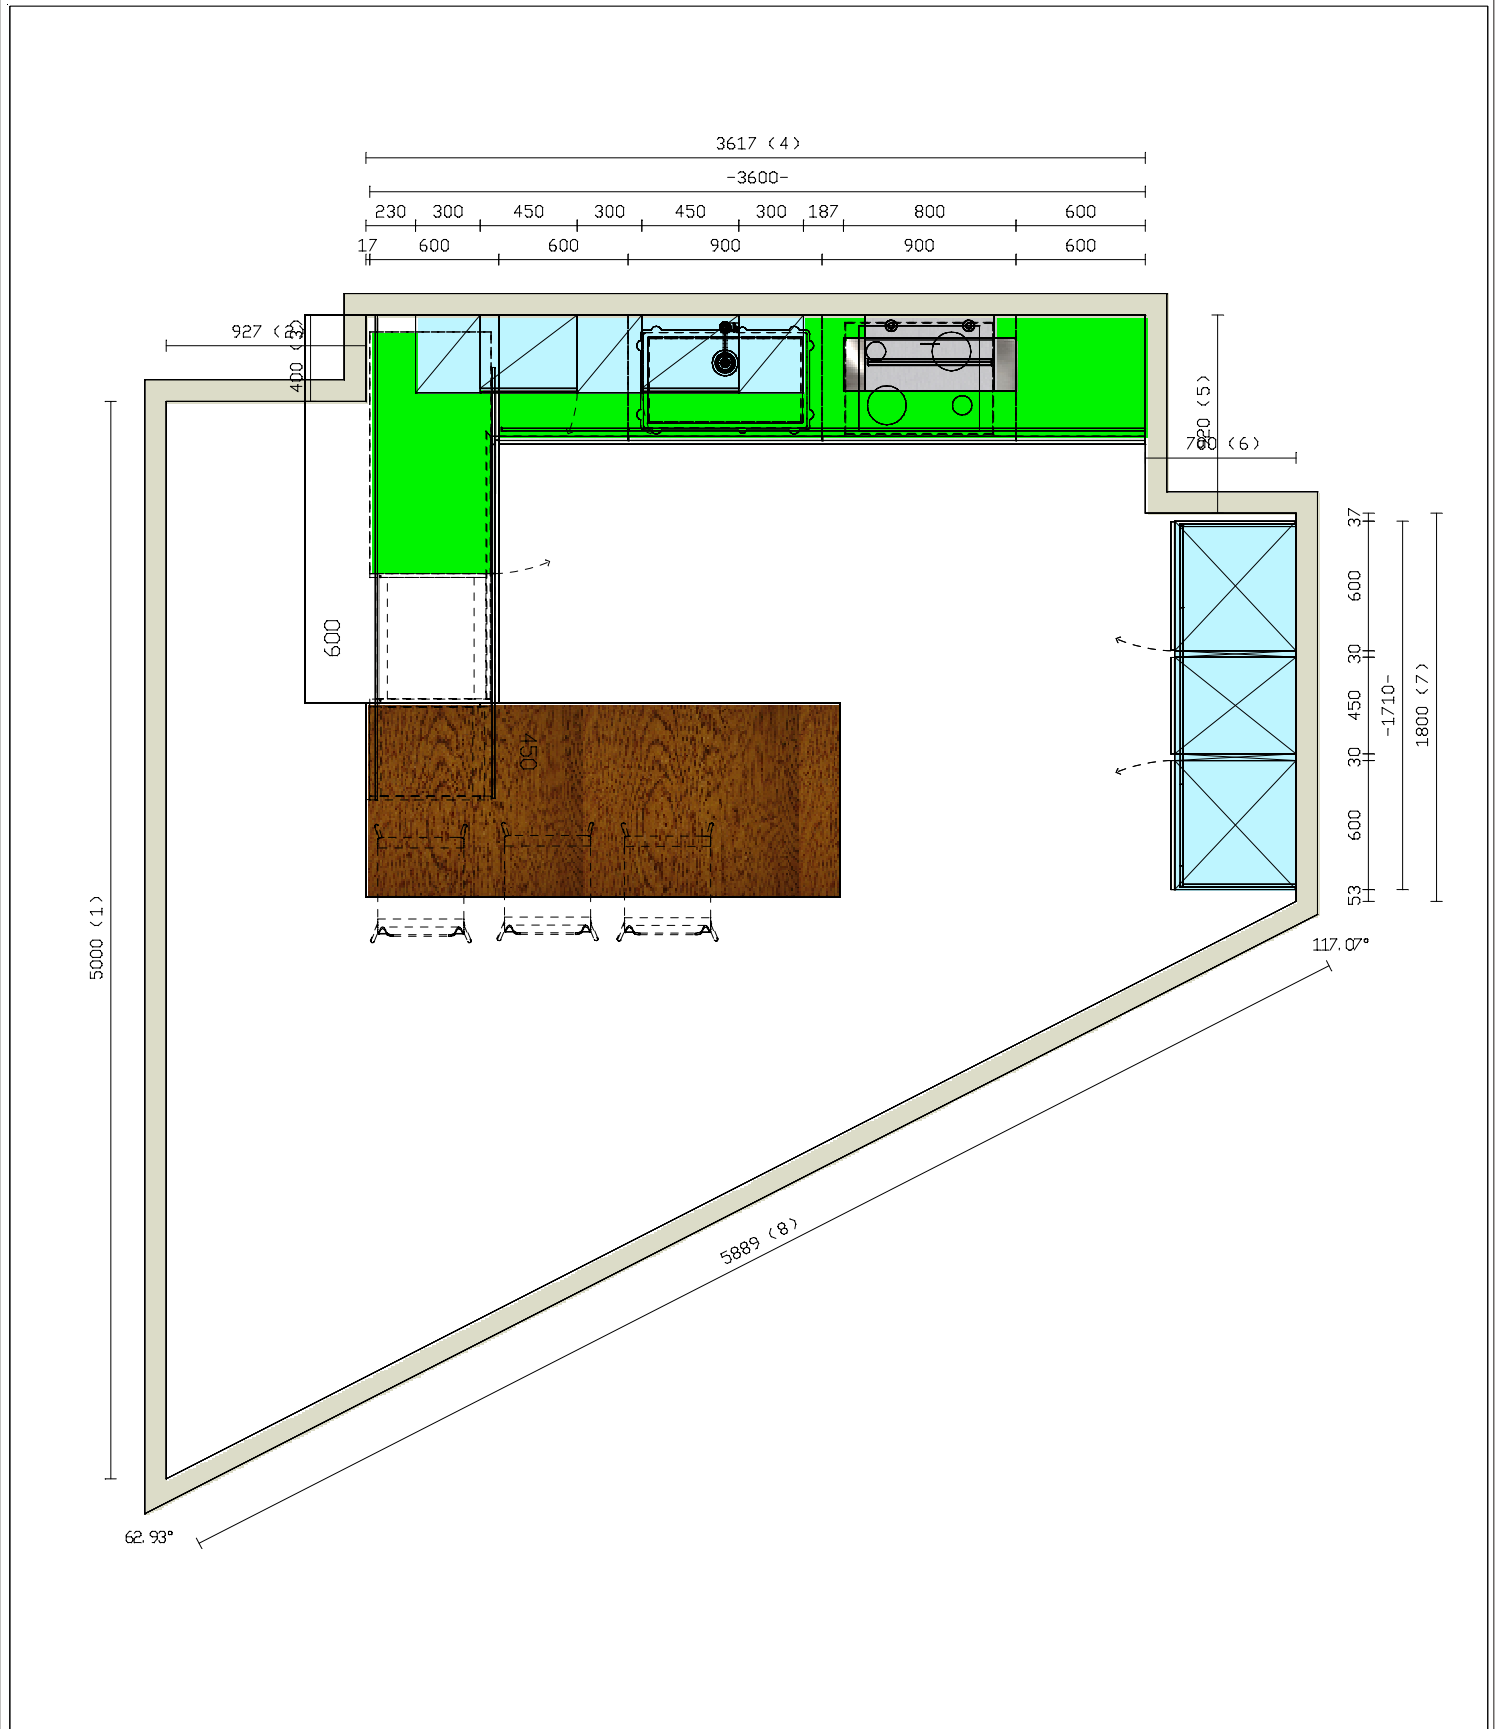

Prov.:
VA

Riferimento:
LIBERAMENTE EXPO3

Piano:
Quarz colore Phuket_QUA

Modello e Versione commerciale:
LiberaMente Decorativo

Allestimento Maniglia:
Senza maniglia LiberaMente

Zoccolo:
Pvc rivestito H.10 colore Alluminio fin.Acciaio