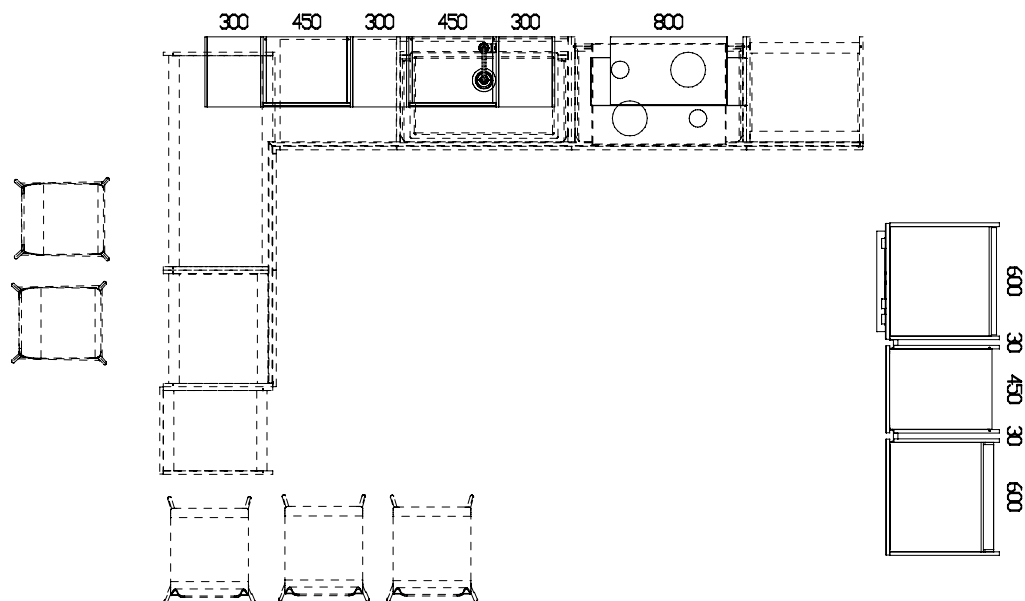

Zoccolo:
Plint:
Pvc rivestito H.10 colore Alluminio fin.Acciaio

Piano:
Worktop:
Quarz colore Phuket_QUA

PENSILI

WALL UNIT

BASI

BASE UNIT

Cliente:
ARR.TI PIU' S.R.L.

Località:
VARESE