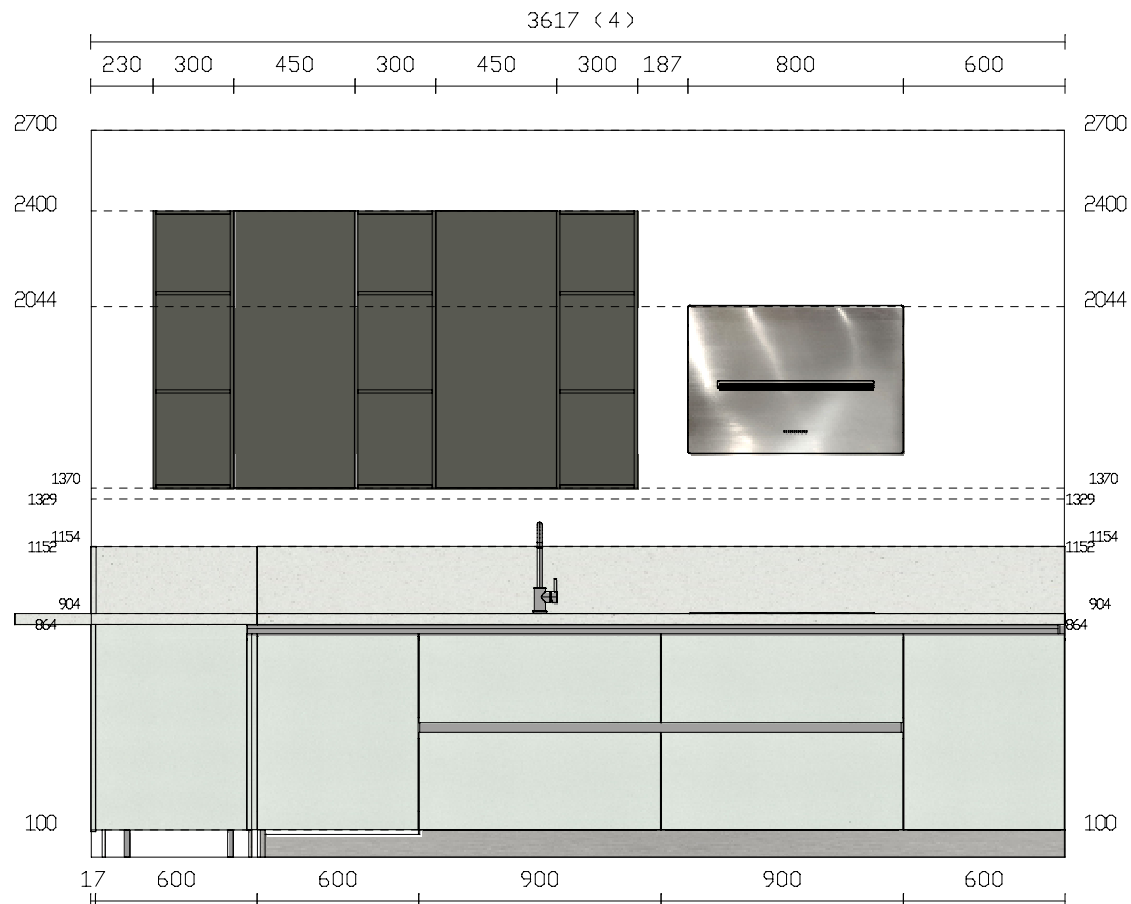

LiberaMente Decorativo

Allestimento Maniglia:

Senza maniglia LiberaMente

Zoccolo:

Pvc rivestito H.10 colore Alluminio fin.Acciaio

Piano:

Quarz colore Phuket_QUA

Cliente:
ARR.TI PIU' S.R.L.