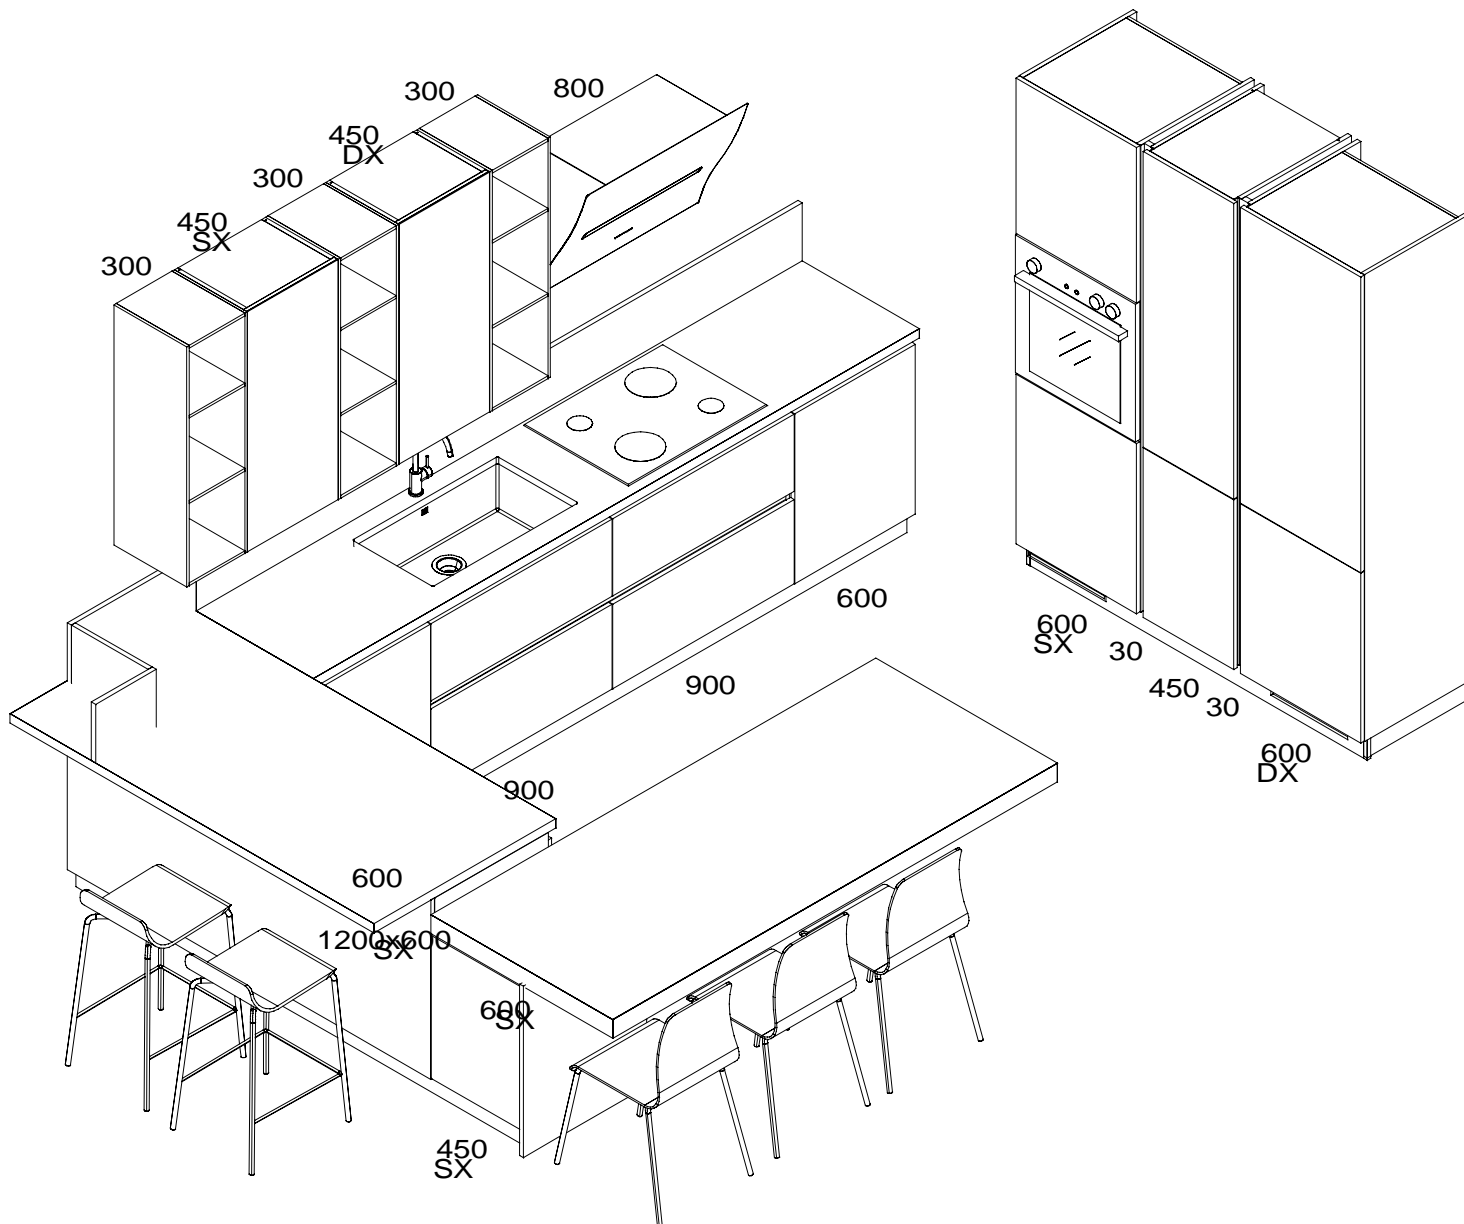

Allestimento Maniglia:
 Handle Version:
Senza maniglia LiberaMente

Zoccolo:
 Plint:
Pvc rivestito H.10 colore Alluminio fin.Acciaio

Piano:
 Worktop:
Quarz colore Phuket QUA

Cliente:
Customer:
ARR.TI PIU' S.R.L.Località:
Place:
VARESEProv.:
Prov.:
VARiferimento:
Reference:
LIBERAMENTE EXPO3Modello e Versione commerciale:
Model / Version
LiberaMente DecorativoAllestimento Maniglia:
Handle Version:
Senza maniglia LiberaMenteZoccolo:
Plint:
Pvc rivestito H.10 colore Alluminio fin.AcciaioPiano:
Worktop:
Quarz colore Phuket QUA