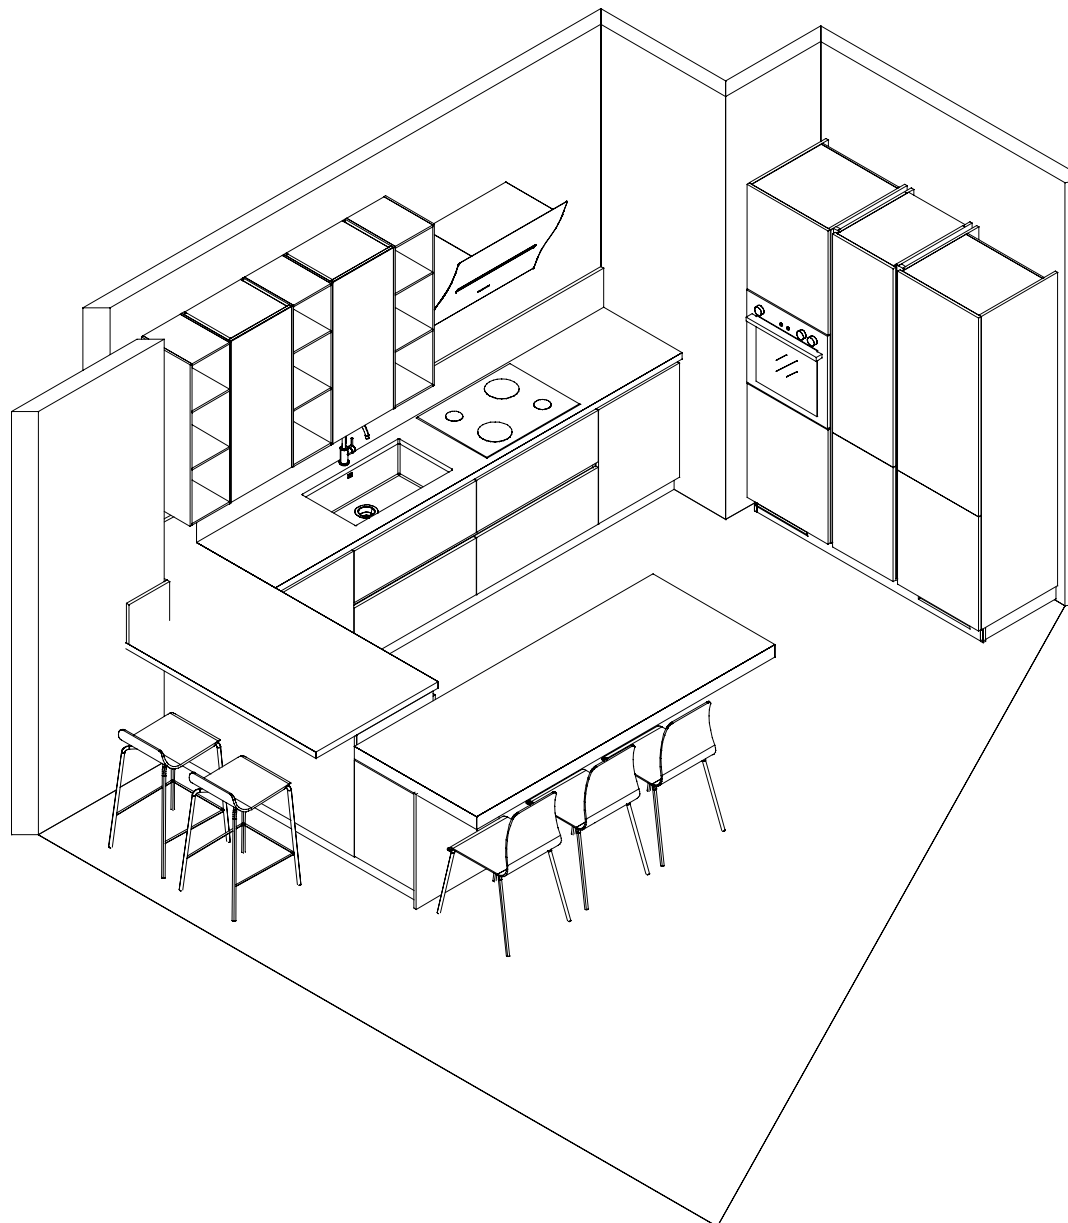

Allestimento Maniglia:
 Handle Version:
Senza maniglia LiberaMente

Zoccolo:
 Plint:
Pvc rivestito H.10 colore Alluminio fin.Acciaio

Piano:
 Worktop:
Quarz colore Phuket QUA

Cliente:
Customer:
ARR.TI PIU' S.R.L.Località:
Place:
VARESEProv.:
Prov.:
VARiferimento:
Reference:
LIBERAMENTE EXPO3Modello e Versione commerciale:
Model / Version
LiberaMente DecorativoAllestimento Maniglia:
Handle Version:
Senza maniglia LiberaMenteZoccolo:
Plint:
Pvc rivestito H.10 colore Alluminio fin.AcciaioPiano:
Worktop:
Quarz colore Phuket QUA